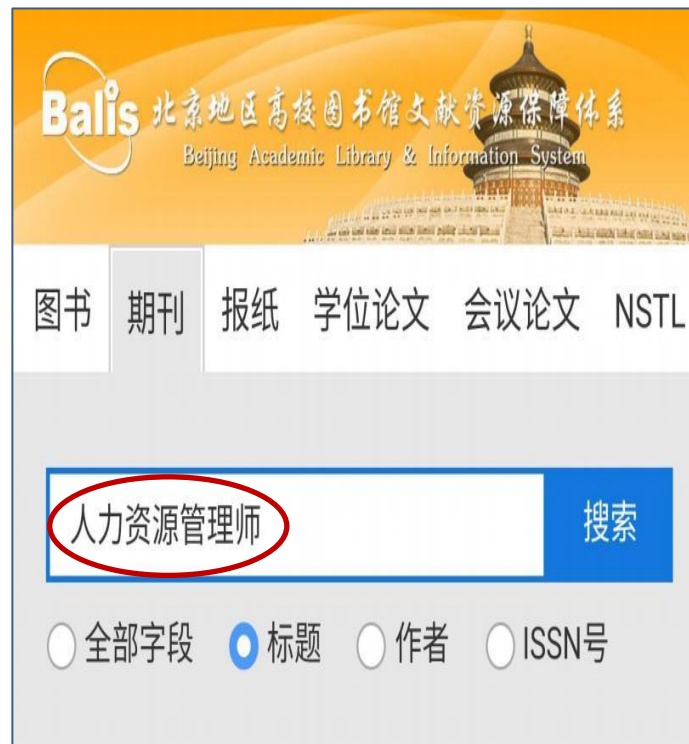

修改个人信息

微信昵称: cecaa

资源检索 填写申请单 首页 申请单查询 个人信息

在“个人信息”中可以修改个人信息。同时有“绑定微信号”和“解除绑定”按钮，微信号和BALIS读者账号进行绑定，绑定后再次访问微信BALIS公众号时不需要输入账号密码，可以直接登录进入系统。

3、主页面-信息发布

 **BALIS原文传递**

最新公告 最新动态 **联系我们**

 **关于我们**
联机BALIS原文传递事务处理系统，支持BALIS成员...

 **服务介绍**
面向BALIS成员馆的教师、学生、科研人员以及其他...

 **隐私声明**
尊重成员馆和读者隐私是BALIS原文传递系统的一项...

 **版权说明**
BALIS原文传递中心为用户提供原文传递服务。为了...

 **联系我们**
邮政地址：北京市海淀区中关村大街59号中国人民...

 资源检索  填写申请单  首页  申请单查询  个人信息

4、主页面-应用功能

资源检索

Balis 北京地区高校图书馆文献资源保障体系
Beijing Academic Library & Information System